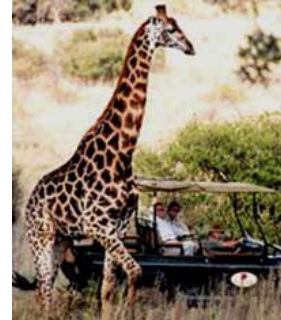

Sud Africa Markweti Lodg Special

1°: Arrivo a Johannesburg e transfer al Protea Gold Reef City Hotel . Pomeriggio relax per esplorare e imparare tutto su Johannesburg e sul periodo minerario illustrato al Gold Reef City. Pernotto .

2°: Dopo la prima colazione transfer al Tambo International Airport per volo per Cape Town . All'arrivo transfer e City Tour – Pernotto al Hollow on the Square .

3°: Dopo la prima colazione – intera giornata visita Kirstenboch Gardens , Hout Bay Harbour , Boulders Beach (Colonie di Pinguini) , Chapmans Peak e Capo of Good Hope Nature Reserve . Pranzo sul percorso
Pernotto al Hollow on the Square .

4°: Dopo la prima colazione Tour delle winelands compresi due degustazioni nei vigneti locali . Pomeriggio libero per esplorare la costa .

Pernotto al Hollow on the Square .

5°: Prima colazione , Transfer per Aeroporto , volo per Johannesburg . All'arrivo transfer, 3 ore, al Markwetti Safari Lodge .